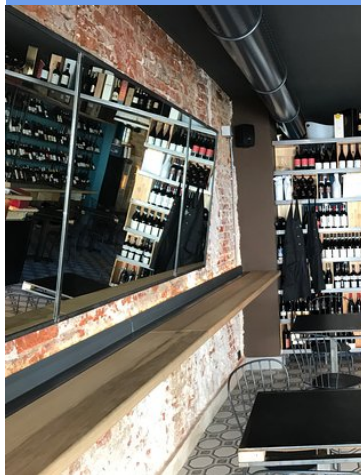

Vespolina

0381 681285

Vigevano(pv)

Via Cairoli 10, 27029

Distanza centro: 250m

Valutazione: 4,5

CUCINE

Italiana, Wine Bar, Lombarda,
Italiana (nord), Mediterranea

DIETE SPECIALI

Per vegetariani, Opzioni vegane,
Opzioni senza glutine

Se cercate un aperitivo sfizioso in
coppia o in compagnia, non vi
deluderanno! Ottimo servizio,
carta dei vini sterminata e ottimo
cibo d'accompagnamento

Orari

dom

11:30 AM - 2:30 PM

6:00 PM - 12:00 AM

mar

11:30 AM - 2:30 PM

6:00 PM - 12:00 AM

mer

11:30 AM - 2:30 PM

6:00 PM - 12:00 AM

gio

11:30 AM - 2:30 PM

6:00 PM - 12:00 AM

ven

11:30 AM - 2:30 PM

6:00 PM - 12:00 AM

sab

11:30 AM - 2:30 PM

6:00 PM - 12:00 AM